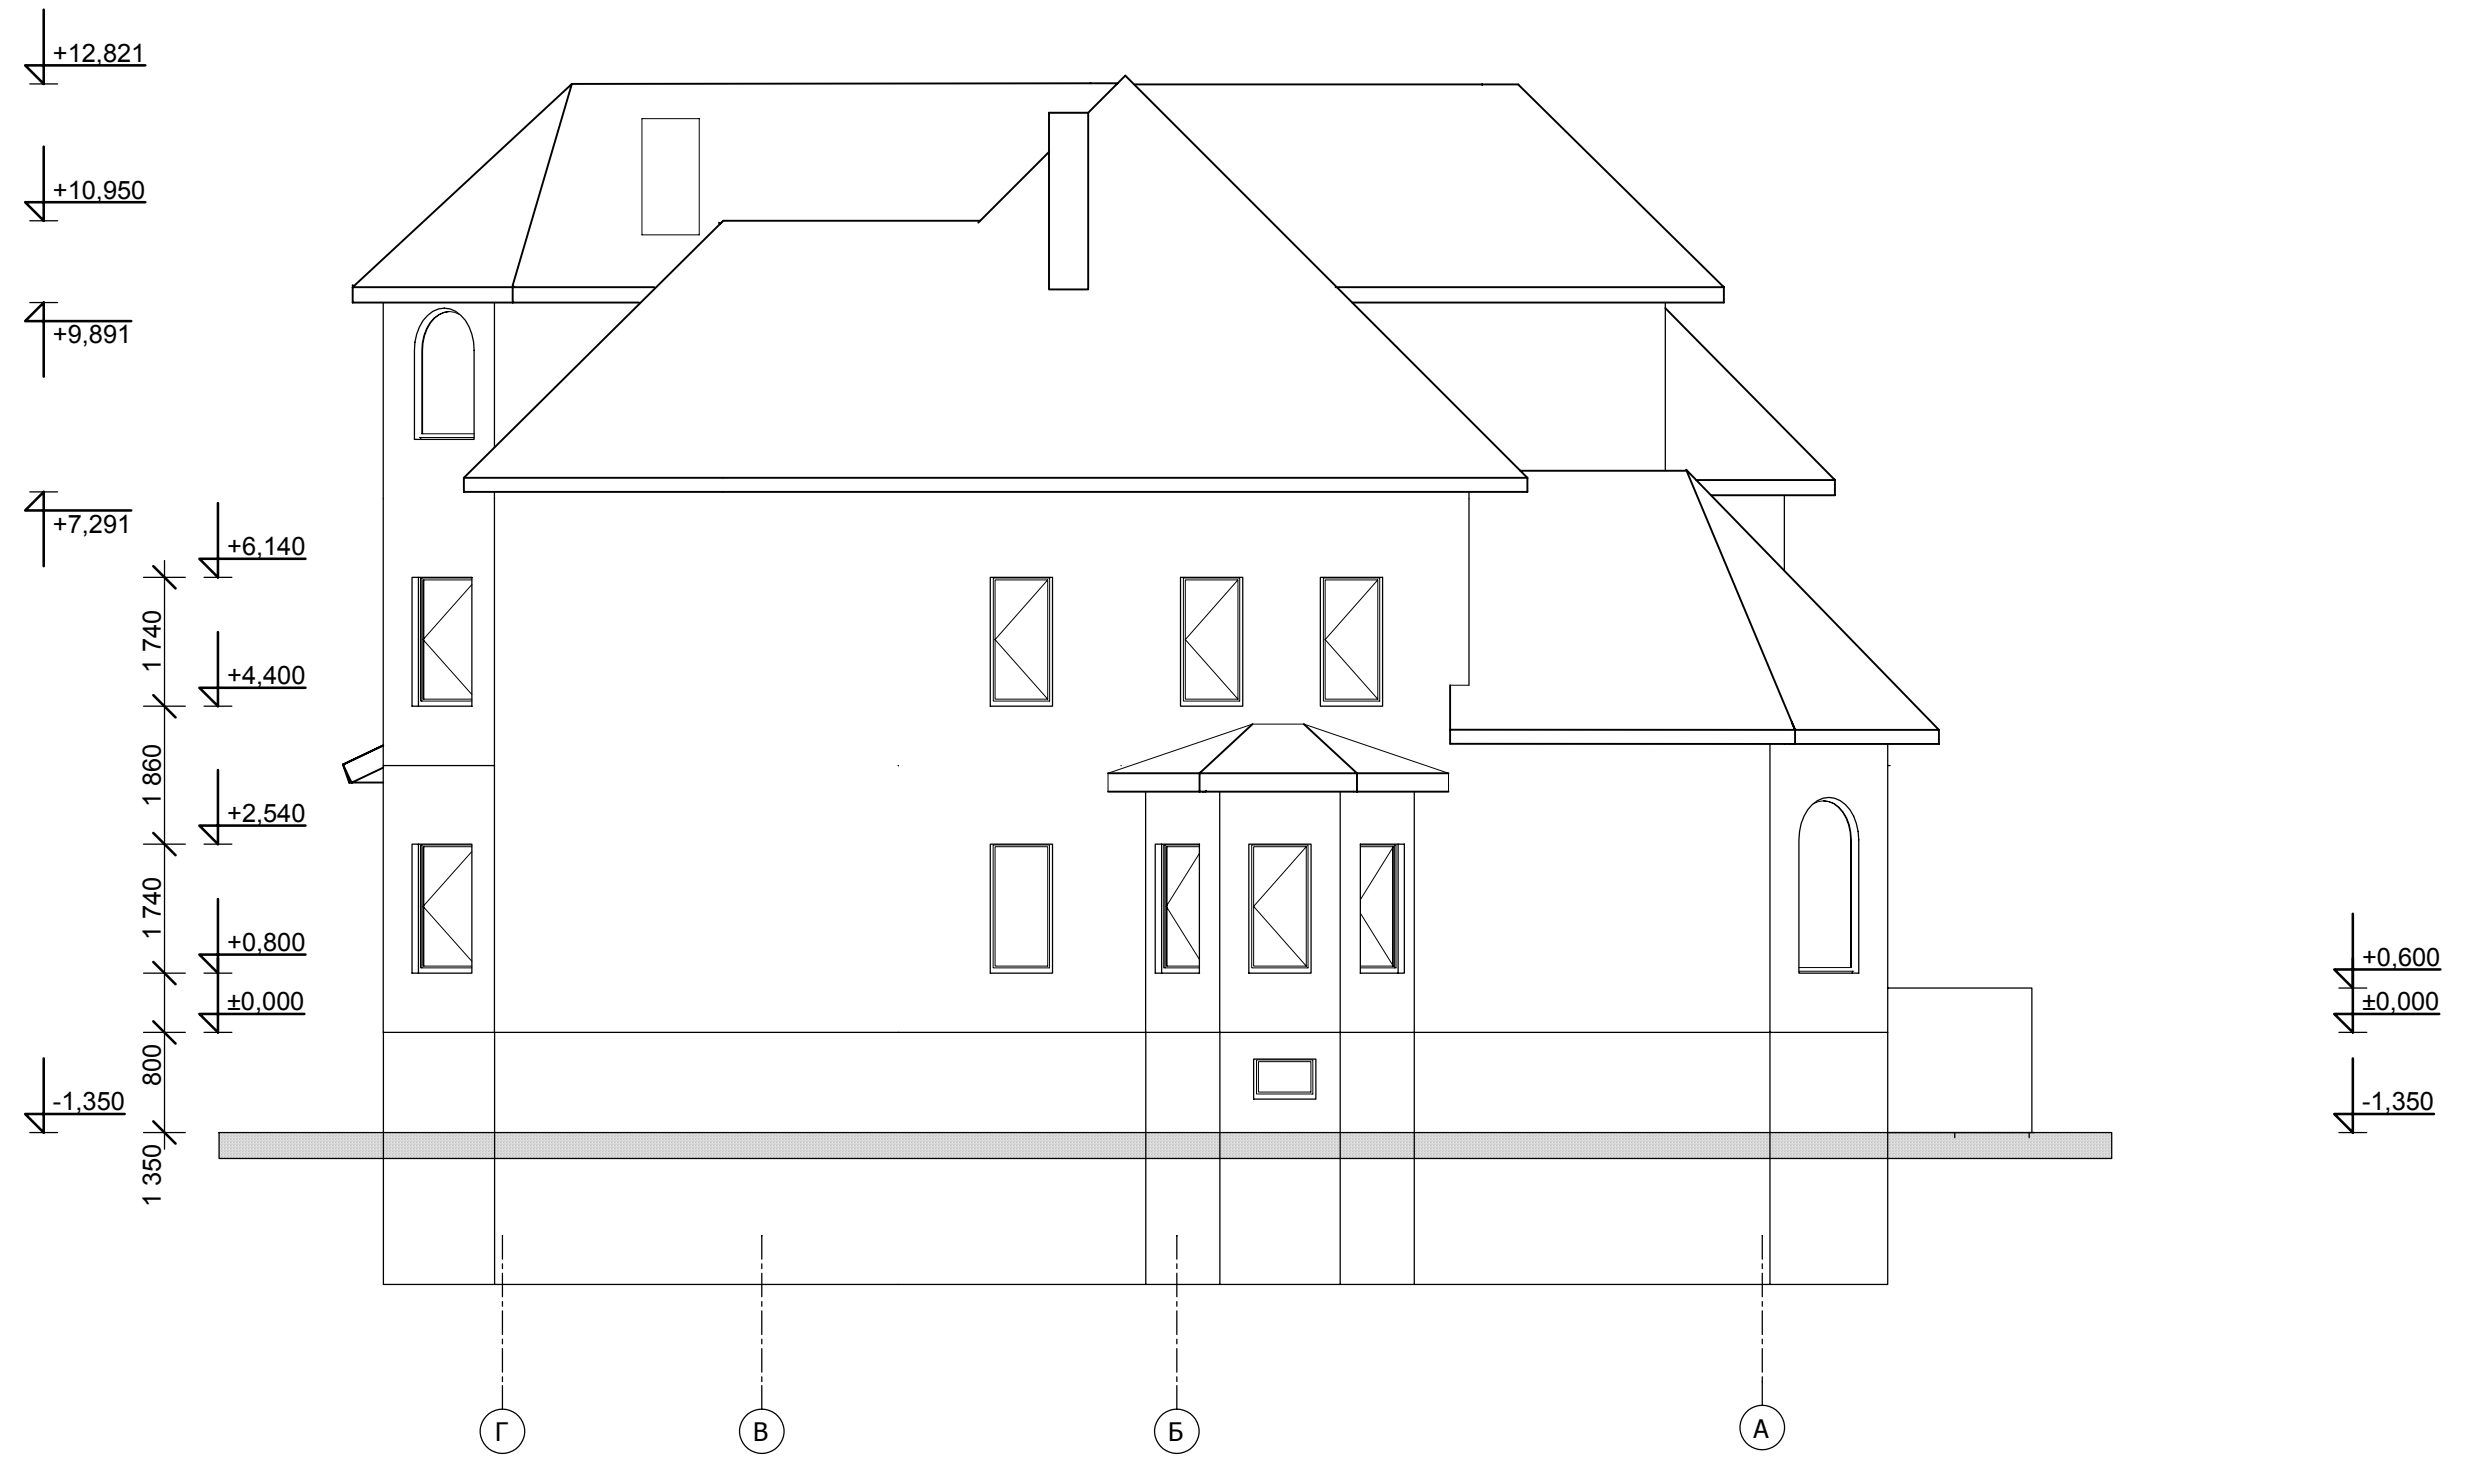

Фасад Г - А

						- АС			
						Московская область, Одинцовский район, дер. Солослово, участок №259			
Изм.	Кол.уч	Лист	№ док.	Подп.	Дата	Двухэтажный жилой дом с подвалом	Стадия	Лист	Листов
							РП	8	
ГИП		Иванцов				Фасад Г-А	ООО "Альфа ХАУС"		
Гл.констр.		Шохолов							