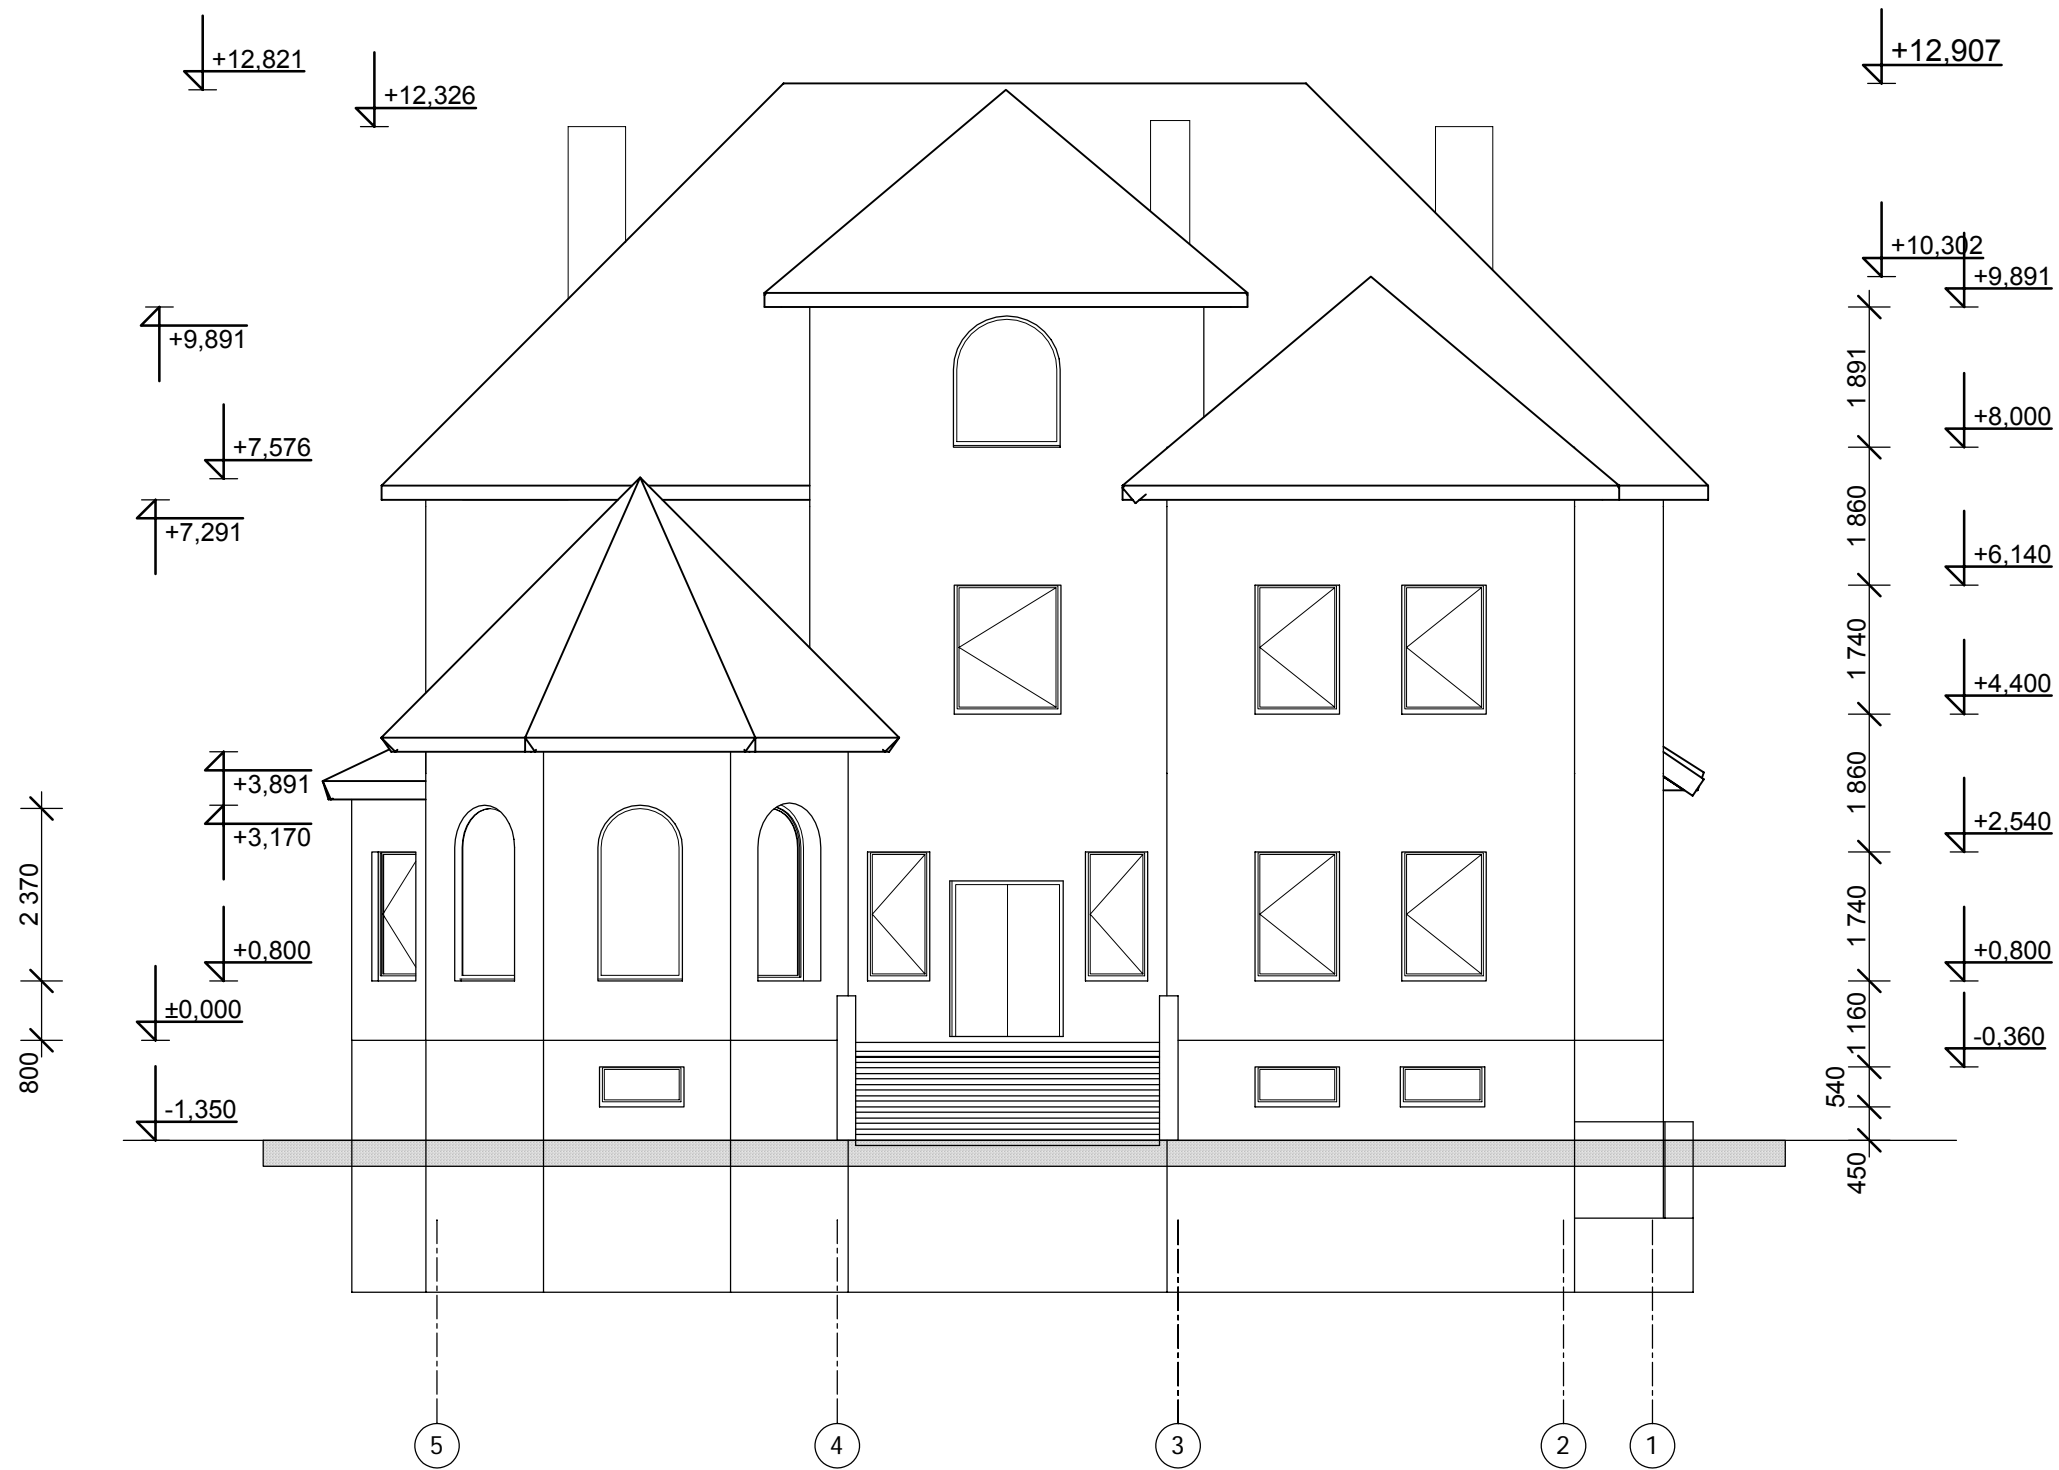

Фасад 5 - 1

						- АС			
						Московская область, Одинцовский район, дер. Солослово, участок №259			
Изм.	Кол.уч.	Лист	Недок.	Подп.	Дата	Двухэтажный жилой дом с подвалом	Стадия	Лист	Листов
							РП	7	
						ГИП			
						Гл.констр.			
						Иванцов			
						Шохолов			
						Фасад 5-1	ООО "Альфа ХАУС"		