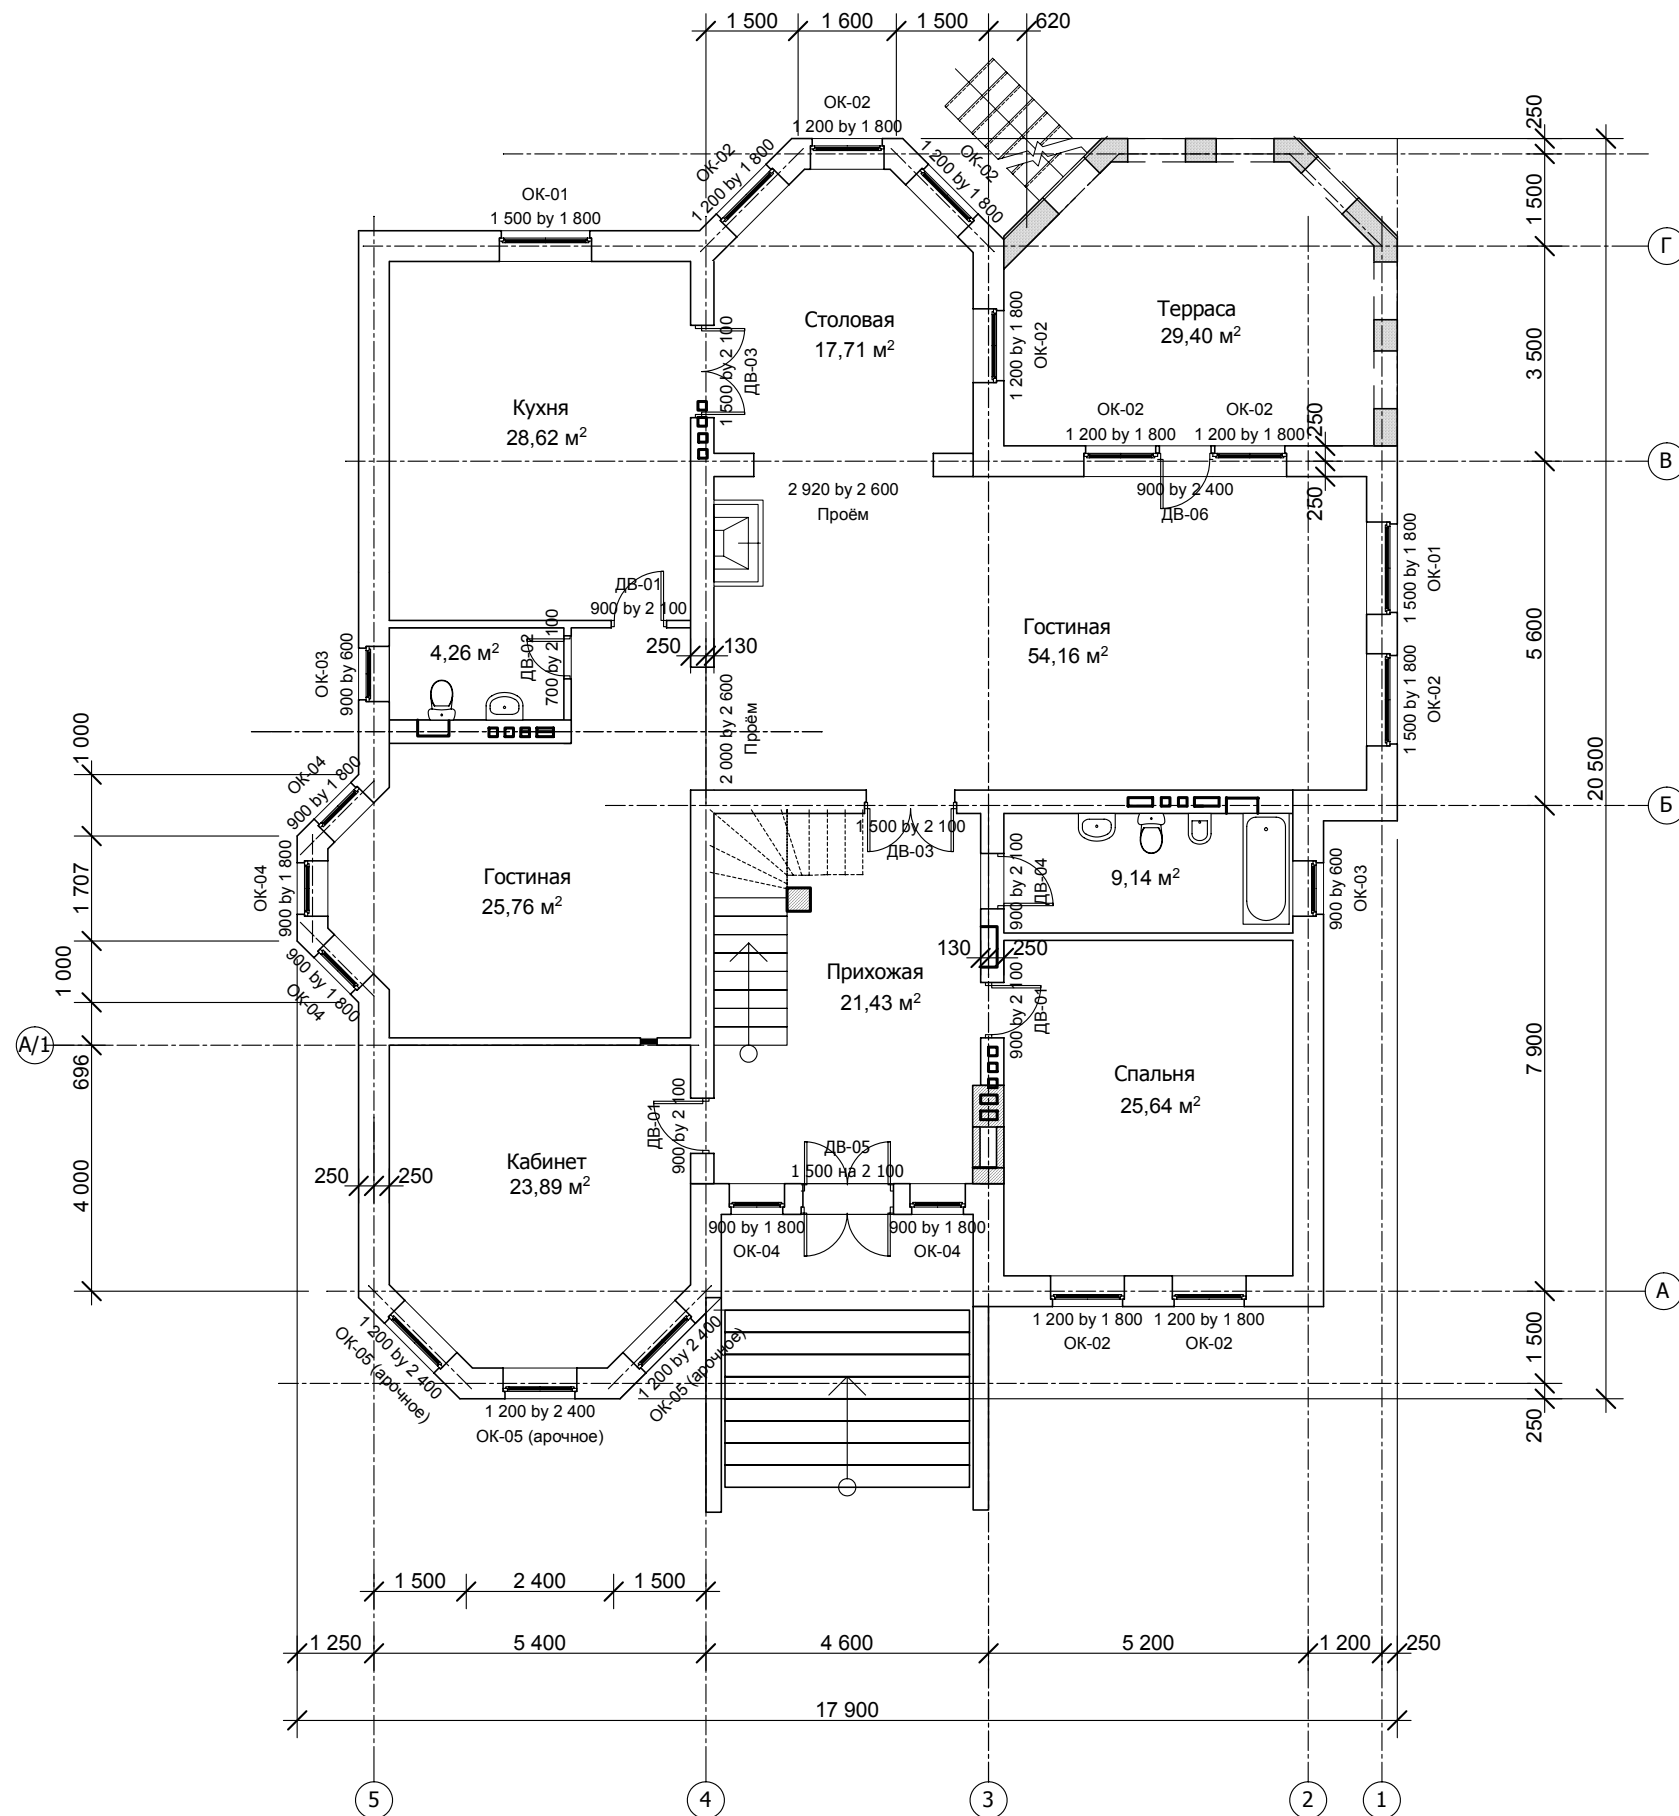

План 1 этажа

Спецификация окон и дверей

Поз.	Обозначение	Наименование	Ед.изм.	Колич.	Примечание
Окна					
	ОК-01	1500x1800h	шт.	3	
	ОК-02	1200x1800h	шт.	8	
	ОК-03	900x600h	шт.	2	
	ОК-04	900x1800h	шт.	5	
	ОК-05	1200x2400h	шт.	3	арочные
Двери					
	ДВ-01	900x2100h	шт.	1	
	ДВ-02	700x2100h	шт.	2	
	ДВ-03	1500x2100h	шт.	4	
	ДВ-04	900x2100h	шт.	1	с порогом
	ДВ-05	1500x2100h	шт.	1	с порогом, утеплённая
	ДВ-06	900x2400h	шт.	1	балконная

- АС

Московская область, Одинцовский район,
дер. Солослово, участок №259

Изм.	Кол.уч	Лист	Недок.	Подп.	Дата

Двухэтажный жилой дом
с подвалом

Стадия	Лист	Листов
РП	5	

План 1 этажа

ООО "Альфа ХАУС"