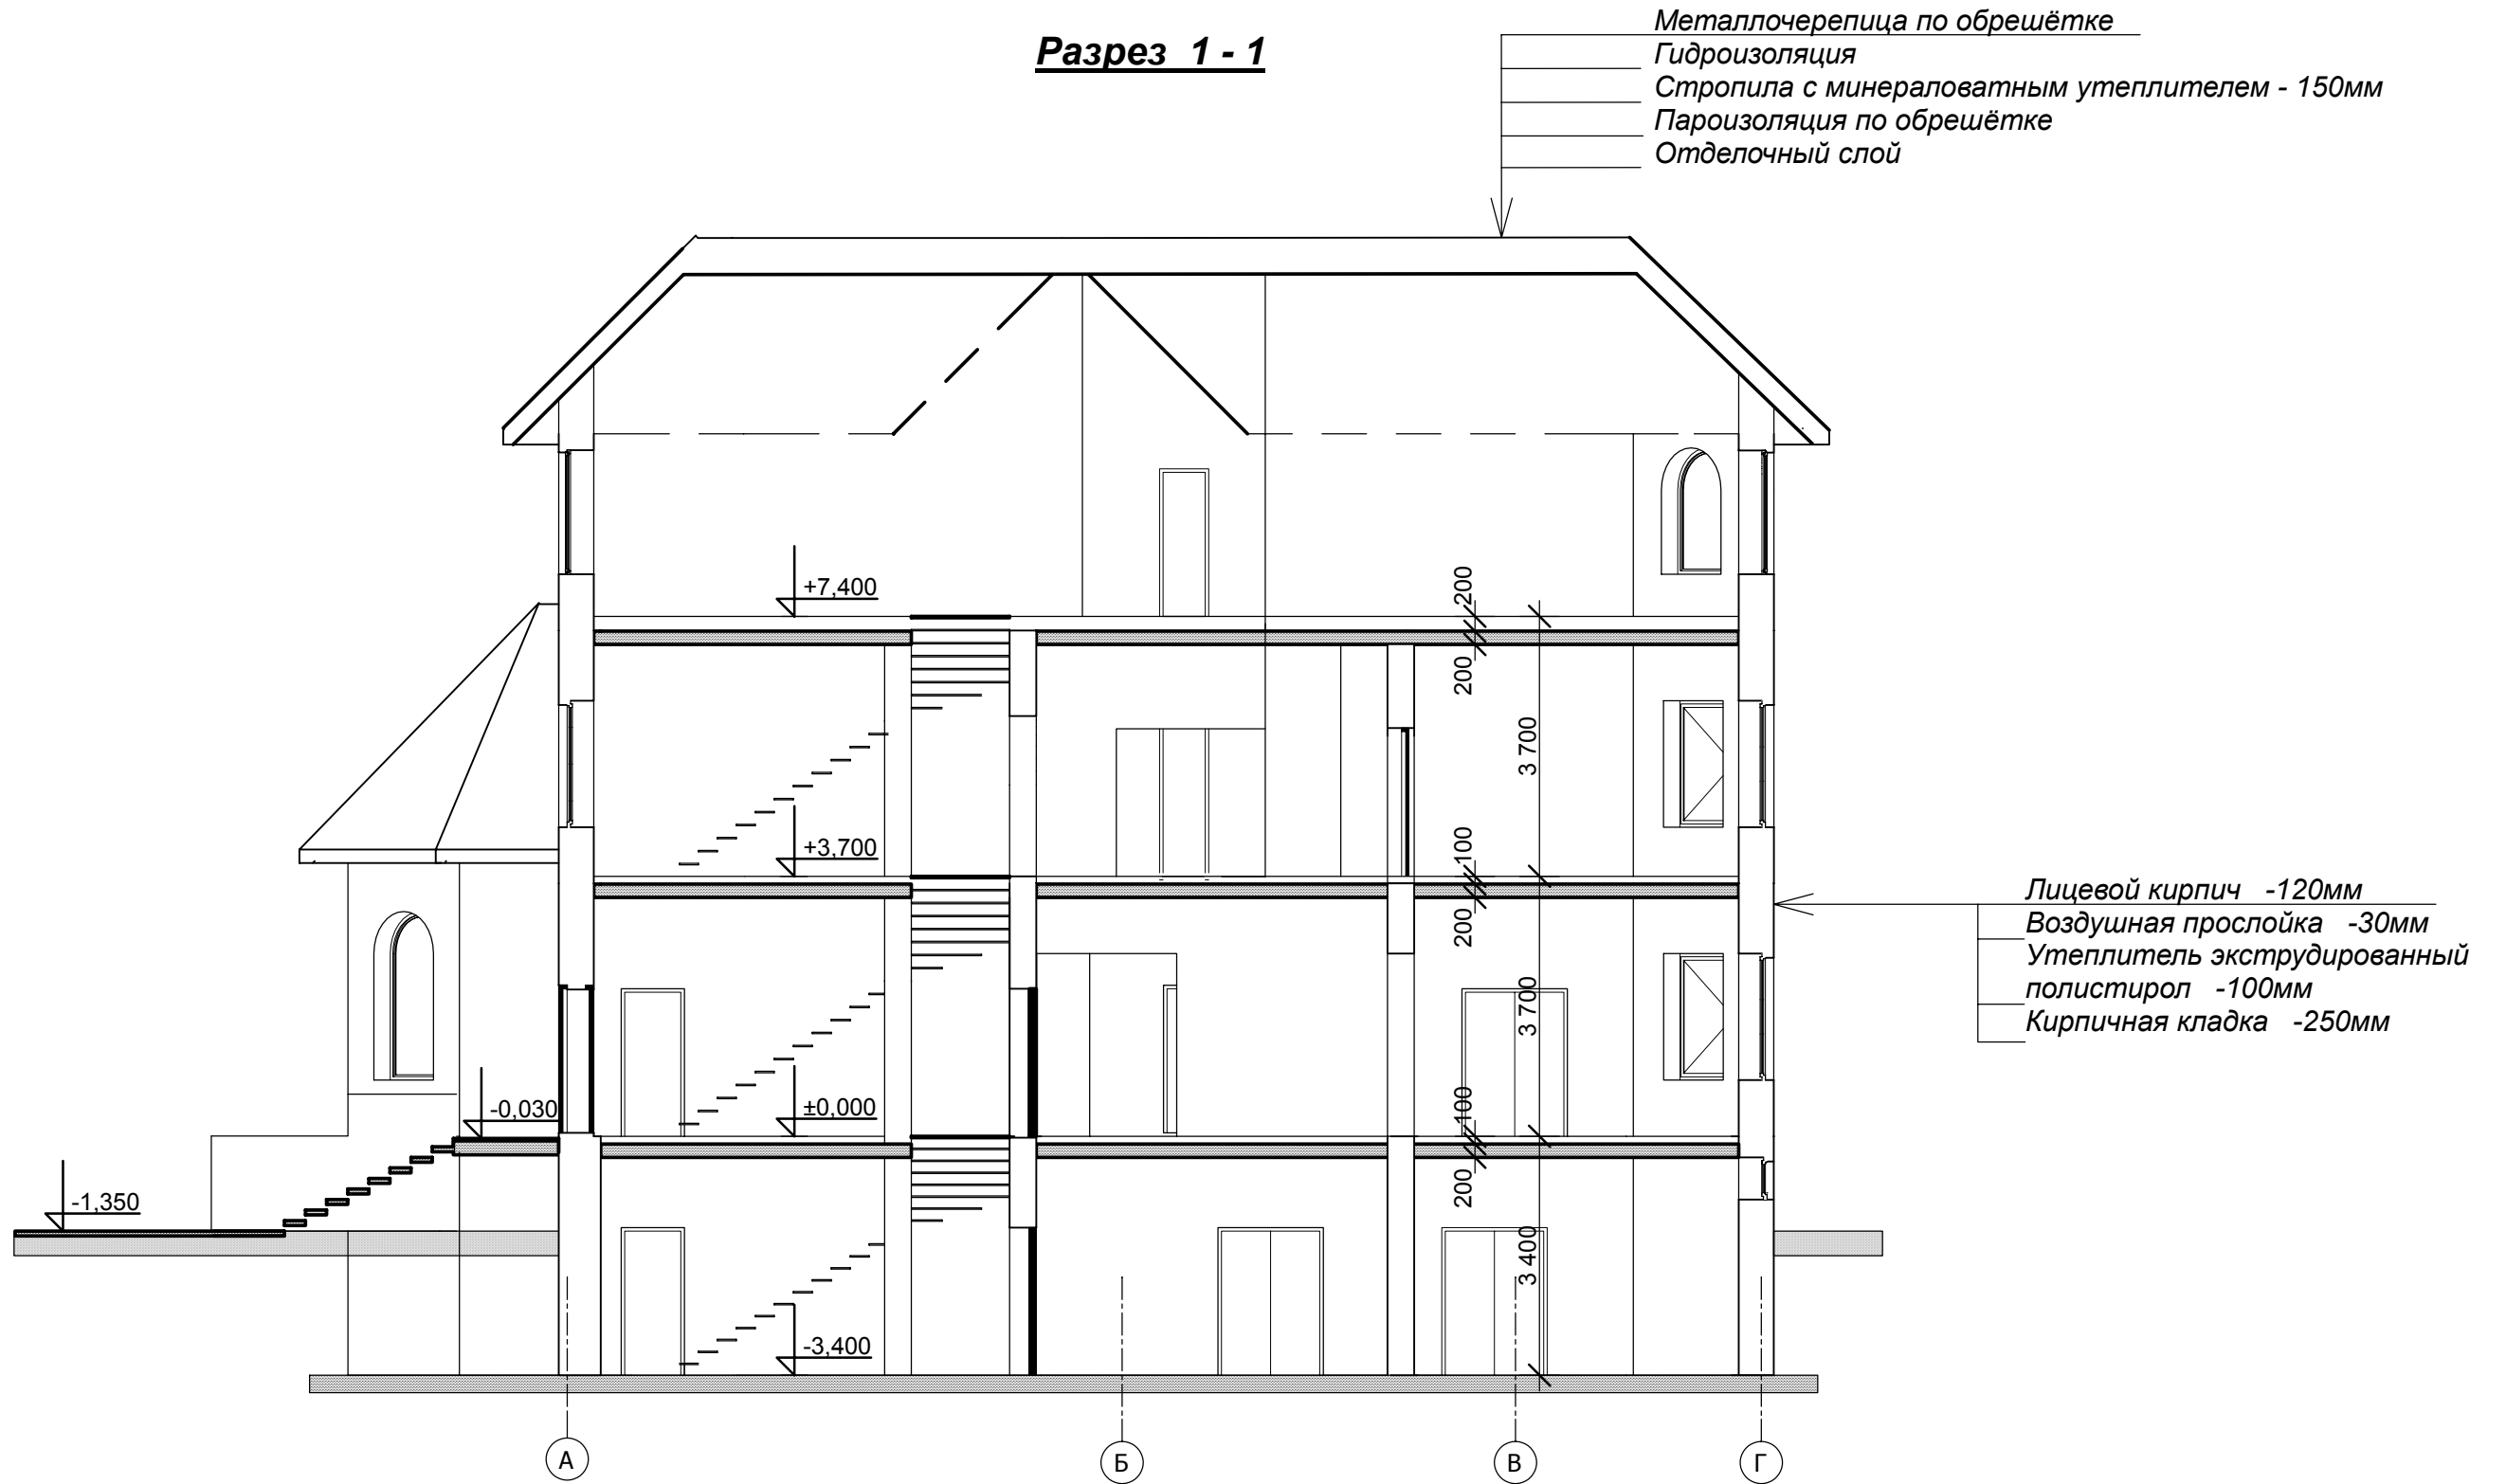

**Разрез 1 - 1**

						<b>- АС</b>			
						Московская область, Одинцовский район, дер. Солослово, участок №259			
Изм.	Кол.уч.	Лист	Недок.	Подп.	Дата	Двухэтажный жилой дом с подвалом	Стадия	Лист	Листов
							РП	11	
ГИП		Иванцов				Дом. Разрез 1-1	<b>ООО "Альфа ХАУС"</b>		
Гл.констр.		Шохолов							